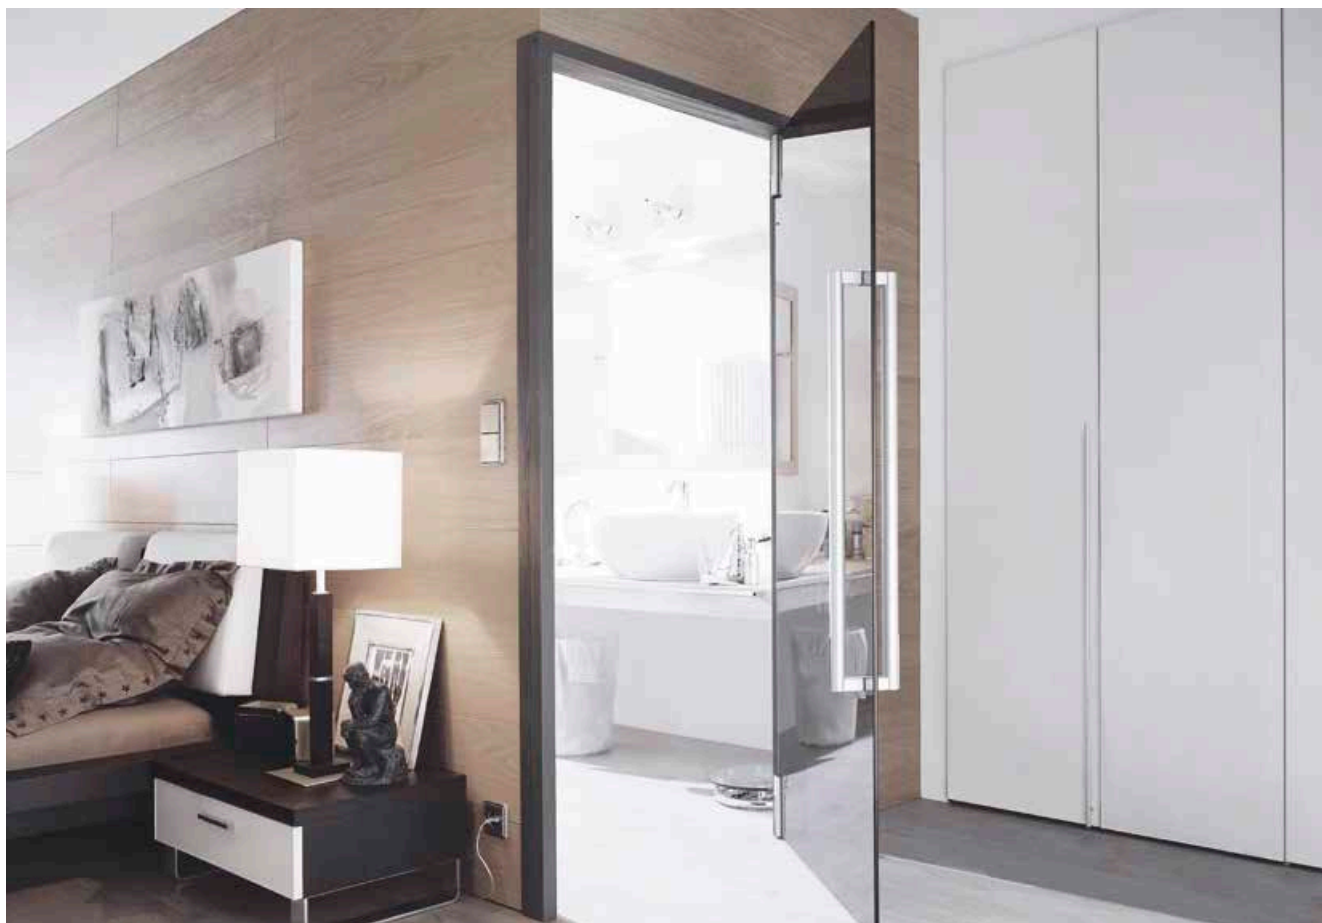

BEYOND: PŁYNNNE OTWIERANIE I ZAMYKANIE

Bezpieczne otwieranie dzięki opatentowanemu systemowi

Montaż na istniejącej elewacji lub w systemie pełnego przeszklenia: W systemie BEYOND przelotowe okucie zawiasowe umieszczone jest tak blisko krawędzi szkła, że ryzyko przytrzaśnięcia palców jest niemalże zerowe. Nawet wybór takiego rozwiązania jako zawiasu – dzięki smukłej formie – nie będzie miał wpływu na zachowanie ciągłości linii całego skrzydła drzwiowego oraz zostanie zachowane jego odpowiednie wzornictwo i przejrzystość.

Zalety produktu

- Bezpieczeństwo dzięki zminimalizowaniu ryzyka przytrzaśnięcia palców
- Nie jest wymagana ościeżnica
- Duża przejrzystość dzięki niewielkich rozmiarów okuciom

DORMA BEYOND to nowoczesny system do płynnego otwierania szklanych drzwi wahadłowych.