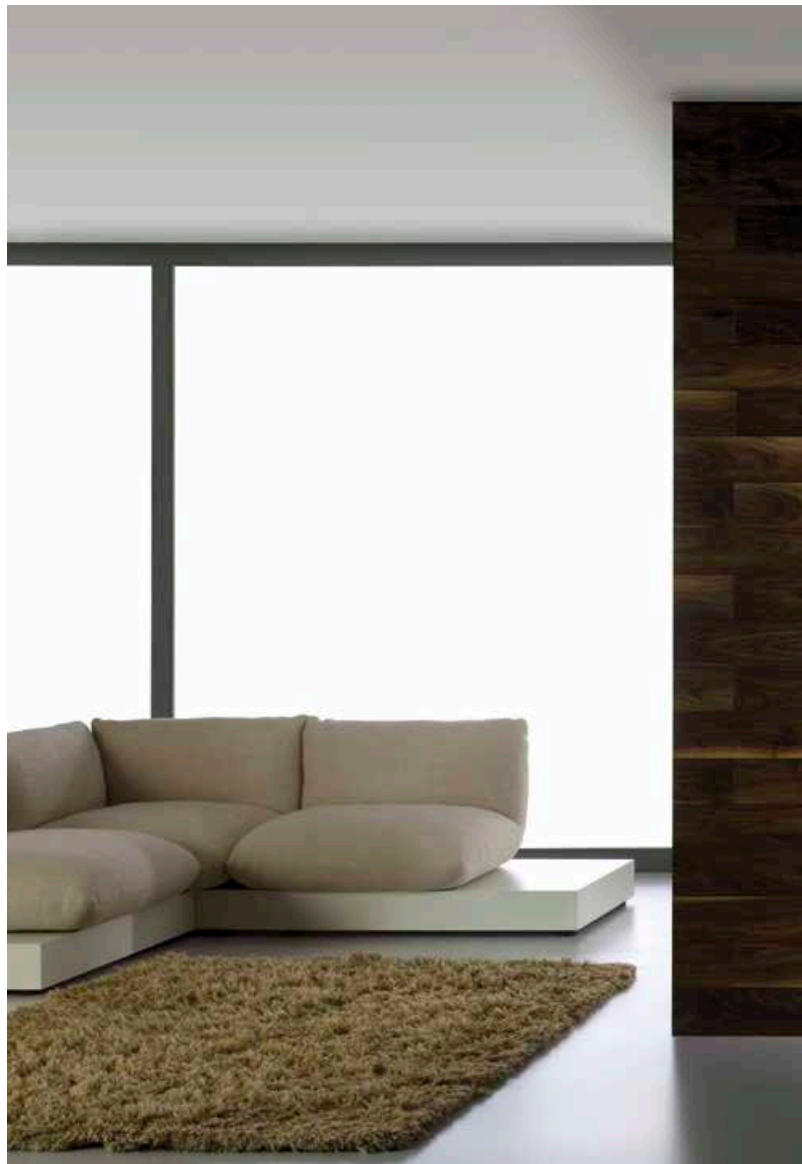

STUDIO, JUNIOR I ARCOS: KLASYCZNE, PONADCZASOWE, UNIWERSALNE

Konsekwentnie: za pomocą drzwi szklanych z jednej serii wzorów MAME, jak np. w tym przypadku SENSITA Helix, można stworzyć harmonijną i jednorodną koncepcję aranżacji wnętrza.